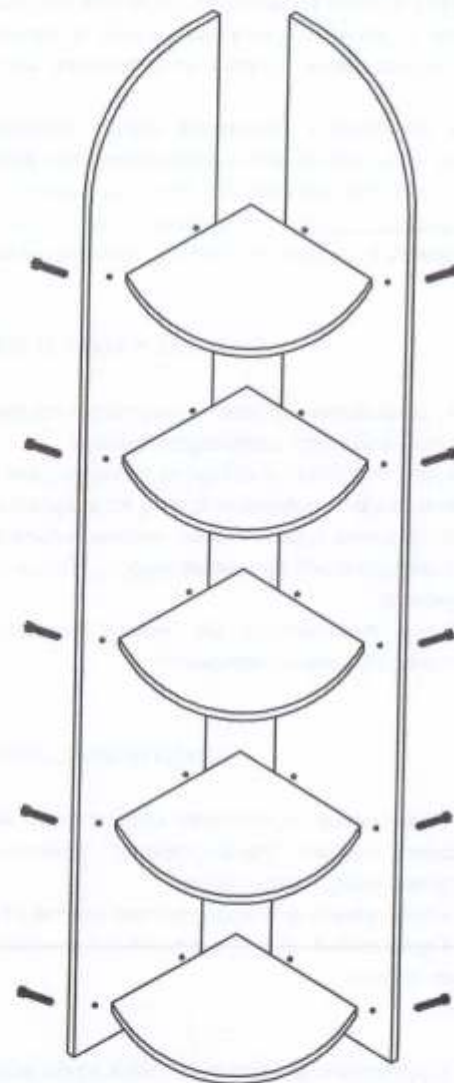

КОМПЛЕКТОВОЧНАЯ ВЕДОМОСТЬ
щитовых деталей модульной программы "МАГНОЛИЯ"
ПУ (пенал универсальный)

| № | Наименование | Размер | Кол-во |
|---|-----------------------|----------|--------|
| № | Стенка боковая | 2188x544 | 2 |
| № | Стенка горизонтальная | 384x544 | 3 |
| № | Цоколь | 384x80 | 1 |
| № | Штанга | 382 | 1 |
| № | Створка | 1612x413 | 1 |
| № | Створка | 492x413 | 1 |
| № | Задняя стенка из ДВП | 2102x412 | 1 |

* - Еврозаглушка ставится только на видимые отверстия.

СХЕМА СБОРКИ

КОМПЛЕКТОВОЧНАЯ ВЕДОМОСТЬ
щитовых деталей модульной программы "МАГНОЛИЯ"
УГ (угол)

| № | Наименование | Количество | Размер |
|---|-----------------------|------------|----------|
| 1 | Стенка боковая | 2 | 2028x304 |
| 2 | Стенка горизонтальная | 5 | 302x302 |

КОМПЛЕКТОВОЧНАЯ ВЕДОМОСТЬ
фурнитуры модульной программы "МАГНОЛИЯ"
УГ (угол)

| № | Наименование | Количество |
|---|-----------------------|-----------------|
| 1 | Евровинт | 20 (+ 1 ключ) |
| 2 | Опора-наконечник | 4 (+ 8 гвоздей) |
| 3 | Стяжка межсекционная* | 2 |

*Примечание: В зависимости от стороны установки угла досверлить отверстия под межсекционную стяжку сверлом $\varnothing 5$

СХЕМА СБОРКИ

КОМПЛЕКТОВОЧНАЯ ВЕДОМОСТЬ
 щитовых деталей модульной программы "МАГНОЛИЯ"
 ШМ-1 (шкаф многофункциональный)