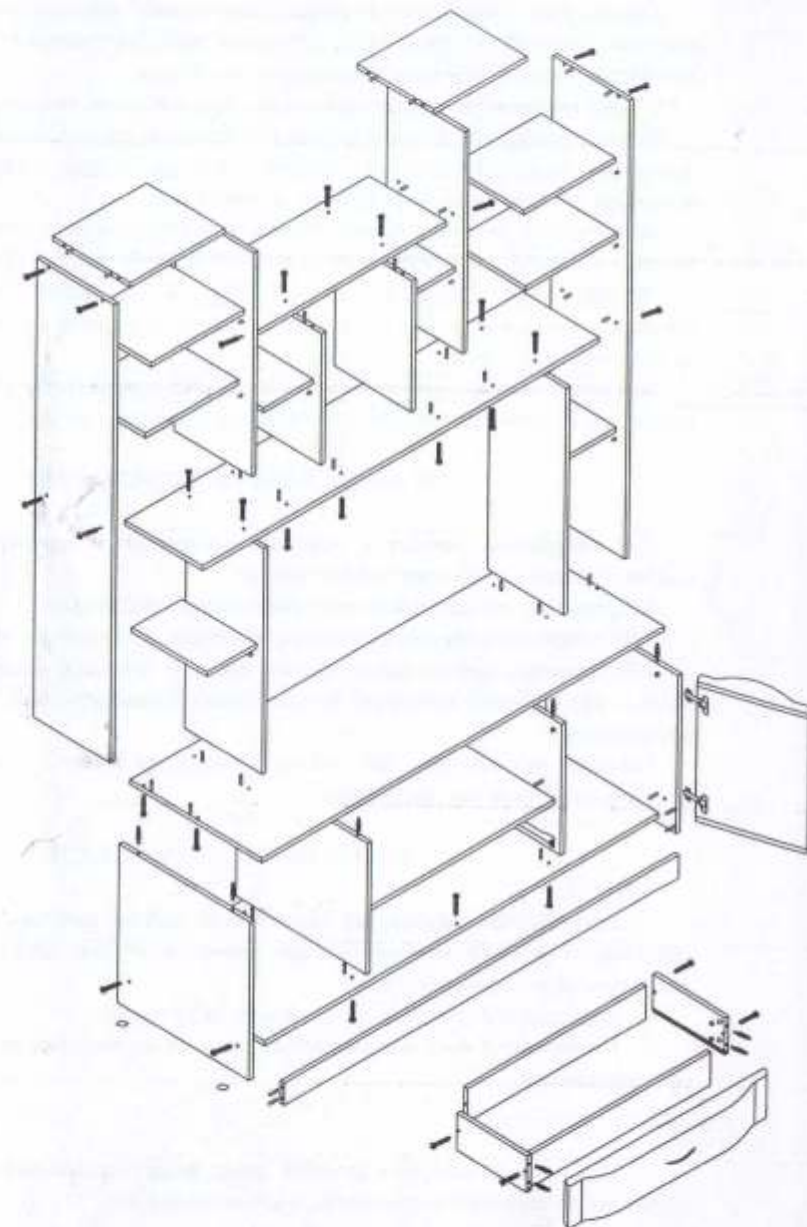

КОМПЛЕКТОВОЧНАЯ ВЕДОМОСТЬ
шитовых деталей модульной программы "МАГНОЛИЯ"
ШМ-4 (шкаф многофункциональный)

№	Наименование	Количество	Размер
1	Стенка боковая	2	1616x320
2	Стенка боковая	2	556x544
3	Стенка боковая	2	800x320
4	Перегородка	2	800x320
5	Перегородка	2	620x320
6	Перегородка	2	460x544
7	Крышка	1	1664x544
8	Стенка горизонтальная	1	1632x544
9	Стенка горизонтальная	1	1632x320
10	Стенка горизонтальная	1	832x320
11	Стенка горизонтальная	1	800x544
12	Стенка горизонтальная	2	384x320
13	Цоколь	1	1632x80
14	Полка	5	380x310
15	Полка	4	204x310
16	Створка	2	492x413
17	Створка	1	652x413
18	Стекло-створка	2	812x413
19	Накладка ящика	1	244x829
20	Стенка ящика	2	192x450
21	Стенка ящика	2	180x742
22	Дно ящика ДВП	1	445x754
23	Задняя стенка ЛДВП	1	1660x820
24	Задняя стенка ЛДВП	1	1660x472
25	Задняя стенка ЛДВП	1	846x648
26	Задняя стенка ЛДВП	2	804x404

КОМПЛЕКТОВОЧНАЯ ВЕДОМОСТЬ
фурнитуры модульной программы "МАГНОЛИЯ"
ШМ-4 (шкаф многофункциональный)

№	Наименование	Количество
1	Евровинт	53(+24 еврозаглушки*+ключ)
2	Шкант	52
3	Полкодержатель	36
4	Опора- наконечник	4(+8гвоздей 1,6x25)
5	Эксцентриковая стяжка	12 (+12 винтов + 12еврозаглушек)
6	Ручка	6(+10 саморезов 4x30+2 самореза 4x64)
7	Петля 4х шарнирная	10(+40 шурупов 4x16)
8	Гвозди	142(+20шайб)
9	Роликовые напр. 450мм	1к. (+ 8 шурупов 4x16 + 6 шурупов 4x25)

* Еврозаглушка ставится только на видимые отверстия

СХЕМА СБОРКИ