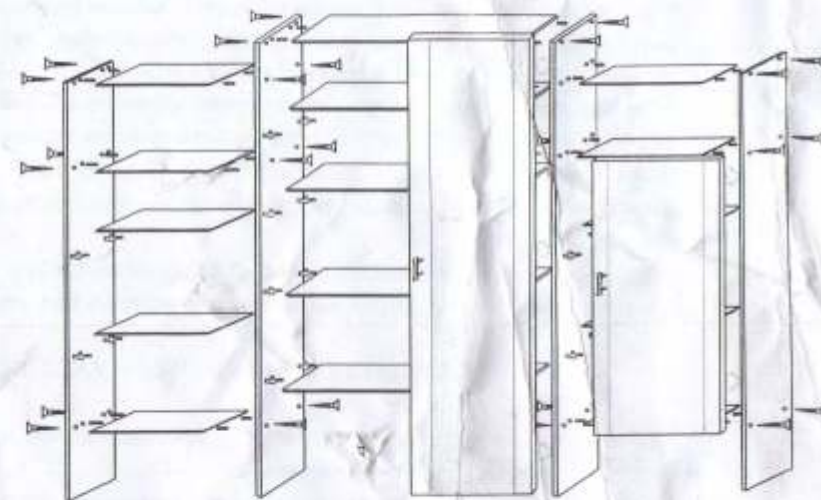

КОМПЛЕКТОВОЧНАЯ ВЕДОМОСТЬ
щитовых деталей модульной программы "МАГНОЛИЯ"
ШМ-1 (шкаф многофункциональный)

№	Название	Кол-во	Размер	№	Название	Кол-во	Размер
1	Стенка боковая	2	1616x320	11	Цоколь	1	1632x80
2	Стенка боковая	2	1456x320	12	Полка	4	796x310
3	Стенка боковая	2	556x544	13	Полка	4	396x310
4	Перегородка	2	460x544	14	Створка	2	492x413
5	Стол	1	1664x544	15	Створка стекло	2	1612x413
6	Стенка горизонт-ная	1	1632x544	16	Накладка ящика	2	244x829
7	Стенка горизонт-ная	1	800x320	17	Створка	4	812x413
8	Стенка горизонт-ная	6	400x320	18	Задняя стенка ДВП	1	1660x472
9	Стенка ящика	4	192x450	19	Задняя стенка ЛДВП	1	1627x814
10	Стенка ящика	4	180x742	20	Задняя стенка ЛДВП	2	1467x420
				21	Дно ящика ДВП	2	445x754

КОМПЛЕКТОВОЧНАЯ ВЕДОМОСТЬ
фурнитуры модульной программы "МАГНОЛИЯ"
ШМ-1 (шкаф многофункциональный)

№ поз	Наименование	Количество
1	Шкант	48
2	Винт-конфирмат	53 (+24 еврозаглушки*+1 ключ)
3	Опора-наконечник	4 (+8 гвоздей)
4	Шайба	20
5	Полкодержатель	32
6	Петля 4х шарнирная	14 (+56 шурупов-4x16)
7	Ручка	8 (+12 саморезов+ 4 шурупа 4x64)
8	Роликовые напр. 450	2к. (+6 шурупов 4x25+6 шурупов 4x16)
9	Гвозди 1,6x25	142
10	Эксцентрик	8 (+8 винтов эксцентрика +8 заглушек)
11	Заглушка D5	4

* - Еврозаглушка ставится только на видимые отверстия

СХЕМА СБОРКИ