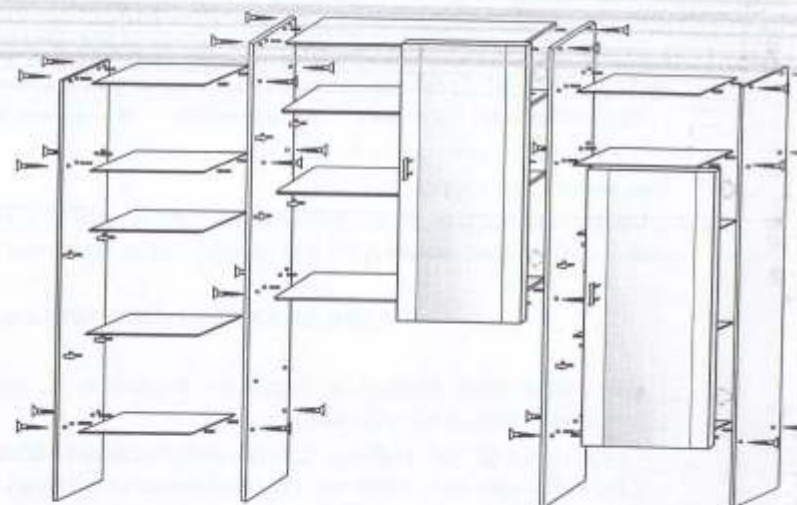

КОМПЛЕКТОВОЧНАЯ ВЕДОМОСТЬ
щитовых деталей модульной программы "МАГНОЛИЯ"
ШМ-3 (шкаф многофункциональный)

№	Название	Кол-во	Размер	№	Название	Кол-во	Размер
1	Стенка боковая	2	1616x320	11	Цоколь	1	1632x80
2	Стенка боковая	2	1456x320	12	Полка	2	796x310
3	Стенка боковая	2	556x544	13	Полка	4	396x310
4	Перегородка	2	460x544	14	Створка	2	492x413
5	Стол	1	1664x544	15	Створка стекло	4	812x413
6	Стенка горизонт-ная	1	1632x544	16	Накладка ящика	2	244x829
7	Стенка горизонт-ная	2	800x320	17	Дно ящика ДВП	2	445x754
8	Стенка горизонт-ная	6	400x320	18	Задняя стенка ДВП	1	1660x472
9	Стенка ящика	4	192x450	19	Задняя стенка ЛДВП	1	1627x814
10	Стенка ящика	4	180x742	20	Задняя стенка ЛДВП	2	1467x420

КОМПЛЕКТОВОЧНАЯ ВЕДОМОСТЬ
фурнитуры модульной программы "МАГНОЛИЯ"
ШМ-3 (шкаф многофункциональный)

№ поз	Наименование	Количество
1	Шкант	52
2	Винт-конфирмат	57 (+24 еврозаглушки*+1 ключ)
3	Опора-наконечник	4 (+8 гвоздей)
4	Шайба	20
5	Полкодержатель	28
6	Петля 4х шарнирная	12 (+48 шурупов 4x16)
7	Ручка	8 (+12 саморезов+ 4 шурупа 4x64)
8	Роликовые напр. 450	2к. (+6 шурупов 4x25+6 шурупов 4x16)
9	Гвозди 1,6x25	142
10	Эксцентрик	8 (+8 винтов эксцентрика +8 заглушек)
11	Заглушка D5	4

* - Еврозаглушка ставится только на видимые отверстия

СХЕМА СБОРКИ