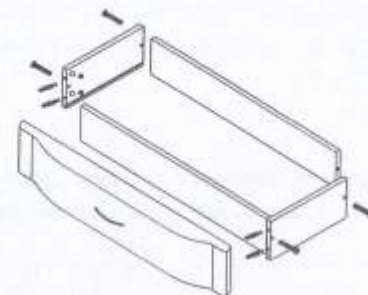

КОМПЛЕКТОВОЧНАЯ ВЕДОМОСТЬ
щитовых деталей модульной программы "МАГНОЛИЯ"
ШМ-3 (шкаф многофункциональный)

№	Название	Кол-во	Размер	№	Название	Кол-во	Размер
1	Стенка боковая	2	1616x320	11	Цоколь	1	1632x80
2	Стенка боковая	2	1456x320	12	Полка	2	796x310
3	Стенка боковая	2	556x544	13	Полка	4	396x310
4	Перегородка	2	460x544	14	Створка	2	492x413
5	Стол	1	1664x544	15	Створка стекло	4	812x413
6	Стенка горизонт-ная	1	1632x544	16	Накладка ящика	2	244x829
7	Стенка горизонт-ная	2	800x320	17	Дно ящика ДВП	2	445x754
8	Стенка горизонт-ная	6	400x320	18	Задняя стенка ДВП	1	1660x472
9	Стенка ящика	4	192x450	19	Задняя стенка ЛДВП	1	1627x814
10	Стенка ящика	4	180x742	20	Задняя стенка ЛДВП	2	1467x420

КОМПЛЕКТОВОЧНАЯ ВЕДОМОСТЬ
фурнитуры модульной программы "МАГНОЛИЯ"
ШМ-3 (шкаф многофункциональный)

№ поз	Наименование	Количество
1	Шкант	52
2	Винт-конфирмат	57 (+24 еврозаглушки*+1 ключ)
3	Опора-наконечник	4 (+8 гвоздей)
4	Шайба	20
5	Полкодержатель	28
6	Петля 4х шарнирная	12 (+48 шурупов 4x16)
7	Ручка	8 (+12 саморезов+ 4 шурупа 4x64)
8	Роликовые напр. 450	2к. (+6 шурупов 4x25+6 шурупов 4x16)
9	Гвозди 1,6x25	142
10	Эксцентрик	8 (+8 винтов эксцентрика +8 заглушек)
11	Заглушка D5	4

* - Еврозаглушка ставится только на видимые отверстия

СХЕМА СБОРКИ