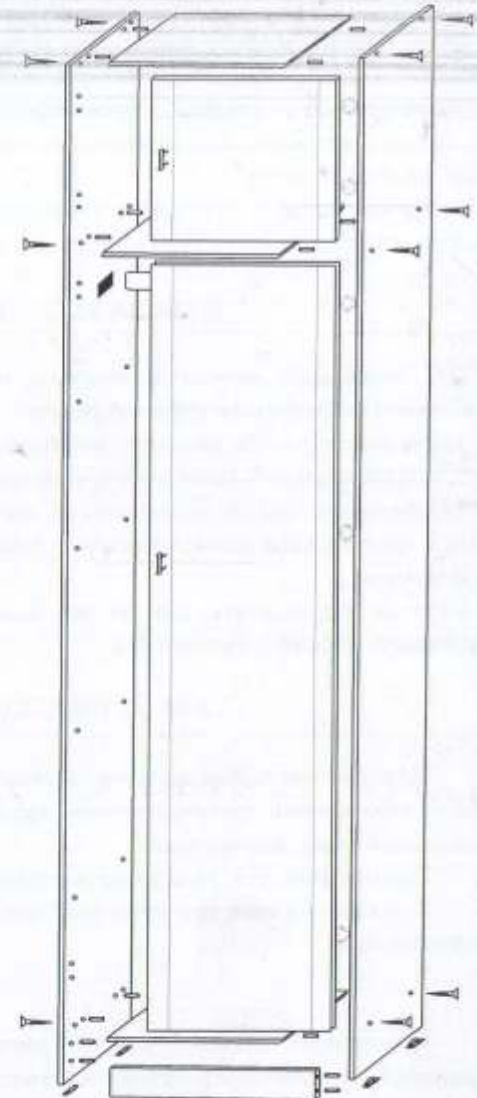

КОМПЛЕКТОВОЧНАЯ ВЕДОМОСТЬ
щитовых деталей модульной программы "МАГНОЛИЯ"
ПУ (пенал универсальный)

| № | Наименование | Размер | Кол-во |
|---|-----------------------|----------|--------|
| № | Стенка боковая | 2188x544 | 2 |
| № | Стенка горизонтальная | 384x544 | 3 |
| № | Цоколь | 384x80 | 1 |
| № | Штанга | 382 | 1 |
| № | Створка | 1612x413 | 1 |
| № | Створка | 492x413 | 1 |
| № | Задняя стенка из ДВП | 2102x412 | 1 |

КОМПЛЕКТОВОЧНАЯ ВЕДОМОСТЬ
фурнитуры модульной программы "МАГНОЛИЯ"
ПУ (пенал универсальный)

| № поз | Наименование | Количество |
|-------|--------------------|------------------------------|
| 1 | Шкант | 16 |
| 2 | Винт-конфирмат | 12 (+8 еврозаглушек*+1 ключ) |
| 3 | Опора-наконечник | 4 (+8 гвоздей) |
| 4 | Гвозди 1,6x25 | 52 |
| 5 | Полкодержатель | 16 |
| 6 | Петля 4х шарнирная | 5 (+20 шурупов 4x16) |
| 7 | Ручка | 2 (+4 самореза) |
| 8 | Штангодержатель | 2 (+6 шурупов 4x16) |

* - Еврозаглушка ставится только на видимые отверстия.

СХЕМА СБОРКИ

КОМПЛЕКТОВОЧНАЯ ВЕДОМОСТЬ
щитовых деталей модульной программы "МАГНОЛИЯ"
УГ (угол)

| № | Наименование | Количество | Размер |
|---|-----------------------|------------|----------|
| 1 | Стенка боковая | 2 | 2028x304 |
| 2 | Стенка горизонтальная | 5 | 302x302 |