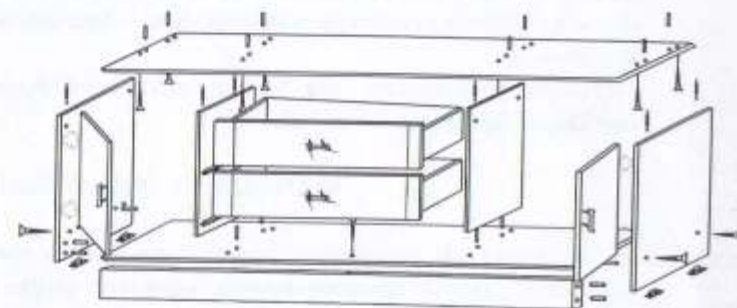

КОМПЛЕКТОВОЧНАЯ ВЕДОМОСТЬ
щитовых деталей модульной программы "МАГНОЛИЯ"
ШМ-3 (шкаф многофункциональный)

№	Название	Кол-во	Размер	№	Название	Кол-во	Размер
1	Стенка боковая	2	1616x320	11	Цоколь	1	1632x80
2	Стенка боковая	2	1456x320	12	Полка	2	796x310
3	Стенка боковая	2	556x544	13	Полка	4	396x310
4	Перегородка	2	460x544	14	Створка	2	492x413
5	Стол	1	1664x544	15	Створка стекло	4	812x413
6	Стенка горизонт-ная	1	1632x544	16	Накладка ящика	2	244x829
7	Стенка горизонт-ная	2	800x320	17	Дно ящика ДВП	2	445x754
8	Стенка горизонт-ная	6	400x320	18	Задняя стенка ДВП	1	1660x472
9	Стенка ящика	4	192x450	19	Задняя стенка ЛДВП	1	1627x814
10	Стенка ящика	4	180x742	20	Задняя стенка ЛДВП	2	1467x420

КОМПЛЕКТОВОЧНАЯ ВЕДОМОСТЬ
фурнитуры модульной программы "МАГНОЛИЯ"
ШМ-3 (шкаф многофункциональный)

№ поз	Наименование	Количество
1	Шкант	52
2	Винт-конфирмат	57 (+24 еврозаглушки*+1 ключ)
3	Опора-наконечник	4 (+8 гвоздей)
4	Шайба	20
5	Полкодержатель	28
6	Петля 4х шарнирная	12 (+48 шурупов 4x16)
7	Ручка	8 (+12 саморезов+ 4 шурупа 4x64)
8	Роликовые напр. 450	2к. (+6 шурупов 4x25+6 шурупов 4x16)
9	Гвозди 1,6x25	142
10	Эксцентрик	8 (+8 винтов эксцентрика +8 заглушек)
11	Заглушка D5	4

* - Еврозаглушка ставится только на видимые отверстия

СХЕМА СБОРКИ