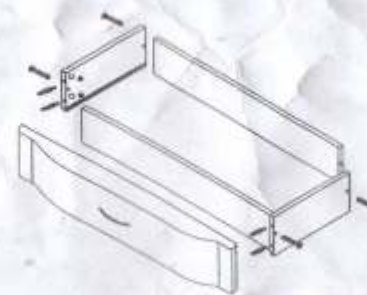

КОМПЛЕКТОВОЧНАЯ ВЕДОМОСТЬ
щитовых деталей модульной программы "МАГНОЛИЯ"
ШМ-1 (шкаф многофункциональный)

№	Название	Кол-во	Размер	№	Название	Кол-во	Размер
1	Стенка боковая	2	1616x320	11	Цоколь	1	1632x80
2	Стенка боковая	2	1456x320	12	Полка	4	796x310
3	Стенка боковая	2	556x544	13	Полка	4	396x310
4	Перегородка	2	460x544	14	Створка	2	492x413
5	Стол	1	1664x544	15	Створка стекло	2	1612x413
6	Стенка горизонт-ная	1	1632x544	16	Накладка ящика	2	244x829
7	Стенка горизонт-ная	1	800x320	17	Створка	4	812x413
8	Стенка горизонт-ная	6	400x320	18	Задняя стенка ДВП	1	1660x472
9	Стенка ящика	4	192x450	19	Задняя стенка ЛДВП	1	1627x814
10	Стенка ящика	4	180x742	20	Задняя стенка ЛДВП	2	1467x420
				21	Дно ящика ДВП	2	445x754

КОМПЛЕКТОВОЧНАЯ ВЕДОМОСТЬ
фурнитуры модульной программы "МАГНОЛИЯ"
ШМ-1 (шкаф многофункциональный)

№ поз	Наименование	Количество
1	Шкант	48
2	Винт-конфирмат	53 (+24 еврозаглушки*+1 ключ)
3	Опора-наконечник	4 (+8 гвоздей)
4	Шайба	20
5	Полкодержатель	32
6	Петля 4х шарнирная	14 (+56 шурупов-4x16)
7	Ручка	8 (+12 саморезов+ 4 шурупа 4x64)
8	Роликовые напр. 450	2к. (+6 шурупов 4x25+6 шурупов 4x16)
9	Гвозди 1,6x25	142
10	Эксцентрик	8 (+8 винтов эксцентрика +8 заглушек)
11	Заглушка D5	4

* - Еврозаглушка ставится только на видимые отверстия

СХЕМА СБОРКИ