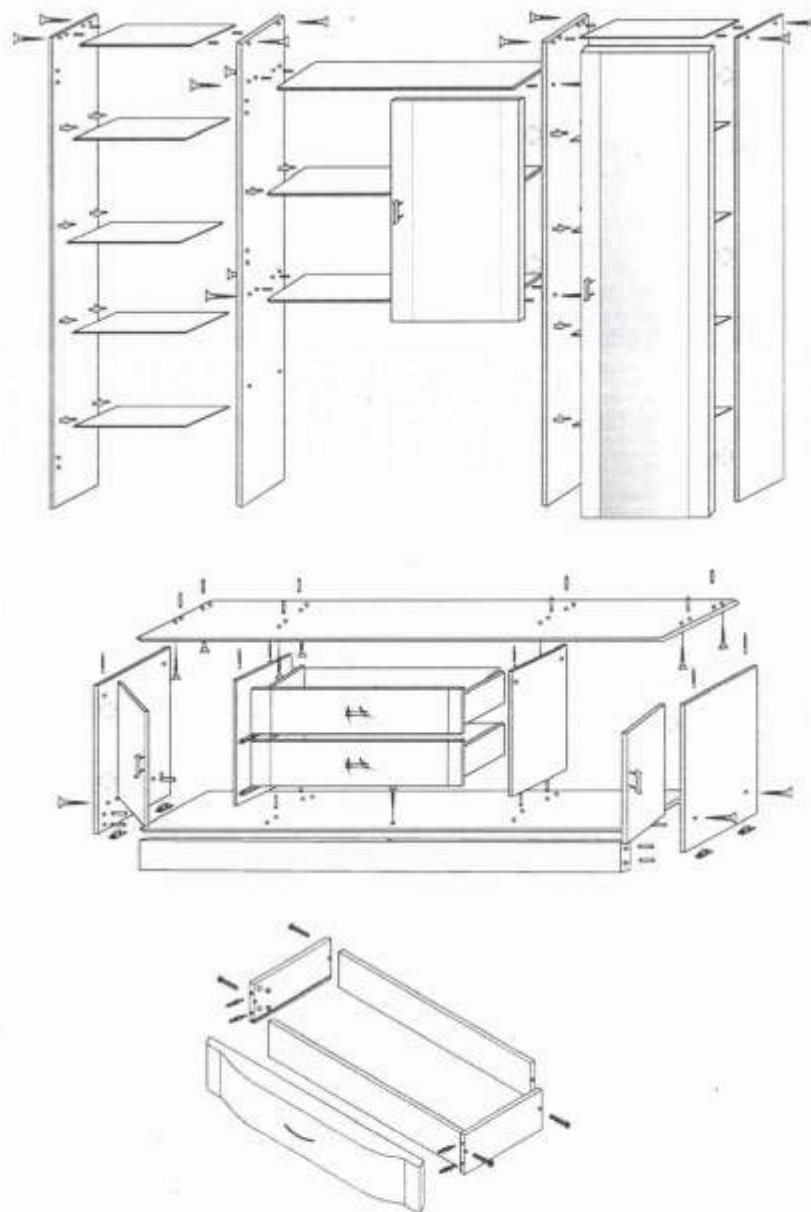

КОМПЛЕКТОВОЧНАЯ ВЕДОМОСТЬ
щитовых деталей модульной программы "МАГНОЛИЯ"
ШМ-2 (шкаф многофункциональный)

№	Название	Кол-во	Размер	№	Название	Кол-во	Размер
1	Стенка боковая	4	1616x320	11	Цоколь	1	1632x80
3	Стенка боковая	2	556x544	12	Полка	1	796x310
4	Перегородка	2	460x544	13	Полка	8	396x310
5	Стол	1	1664x544	14	Створка	2	492x413
6	Стенка горизонт-ная	1	1632x544	15	Створка стекло	2	1612x413
7	Стенка горизонт-ная	2	800x320	16	Накладка ящика	2	244x829
8	Стенка горизонт-ная	2	400x320	17	Створка	2	652x413
9	Стенка ящика	4	192x450	18	Задняя стенка ДВП	1	1660x472
10	Стенка ящика	4	180x742	19	Задняя стенка ЛДВП	2	1627x420
				20	Задняя стенка ЛДВП	1	1467x814
				21	Дно ящика ДВП	2	445x754

КОМПЛЕКТОВОЧНАЯ ВЕДОМОСТЬ
фурнитуры модульной программы "МАГНОЛИЯ"
ШМ-2 (шкаф многофункциональный)

№ поз	Наименование	Количество
1	Шкант	36
2	Винт-конфирмат	41 (+20 еврозаглушек*+1 ключ)
3	Опора-наконечник	4 (+8 гвоздей)
4	Шайба	20
5	Полкодержатель	40
6	Петля 4х шарнирная	14 (+56 шурупов 4x16)
7	Ручка	8 (+12 саморезов+ 4 шурупа 4x64)
8	Роликовые напр. 450	2к. (+6 шурупов 4x25+6 шурупов 4x16)
9	Гвозди 1,6x25	142
10	Эксцентрик	8 (+8 винтов эксцентрика +8 заглушек)
11	Заглушка D5	4

* - Еврозаглушка ставится только на видимые отверстия

СХЕМА СБОРКИ