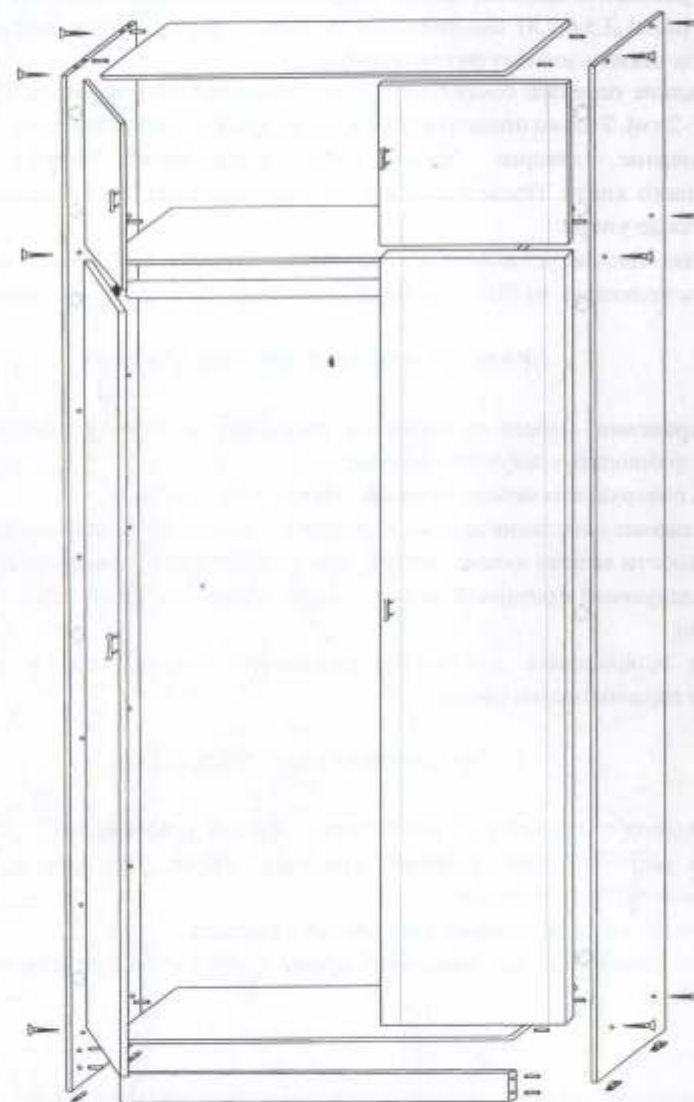

**КОМПЛЕКТОВОЧНАЯ ВЕДОМОСТЬ
щитовых деталей модульной программы "МАГНОЛИЯ"
ШУ (шкаф универсальный)**

№	Наименование	Размер	Кол-во
1	Стенка боковая	2188x544	2
2	Стенка горизонтальная	800x544	3
3	Цоколь	800x80	1
4	Штанга	798	1
5	Створка	1612x413	2
6	Створка	492x413	2
7	Задняя стенка из ДВП	2102x827	1

**КОМПЛЕКТОВОЧНАЯ ВЕДОМОСТЬ
фурнитуры модульной программы "МАГНОЛИЯ"
ШУ (шкаф универсальный)**

№ поз	Наименование	Количество
1	Шкант	16
2	Винт-конфирмат	12 (+8 еврозаглушек*+1 ключ)
3	Опора-наконечник	4 (+8 гвоздей)
4	Гвозди 1,6x25	62
5	Полкодержатель	16
6	Петля 4х шарнирная	10 (+40 шурупов 4x16)
7	Ручка	4 (+8 саморезов)
8	Штангодержатель	2 (+6 шурупов 4x16)

* - Еврозаглушка ставится только на видимые отверстия.

СХЕМА СБОРКИ