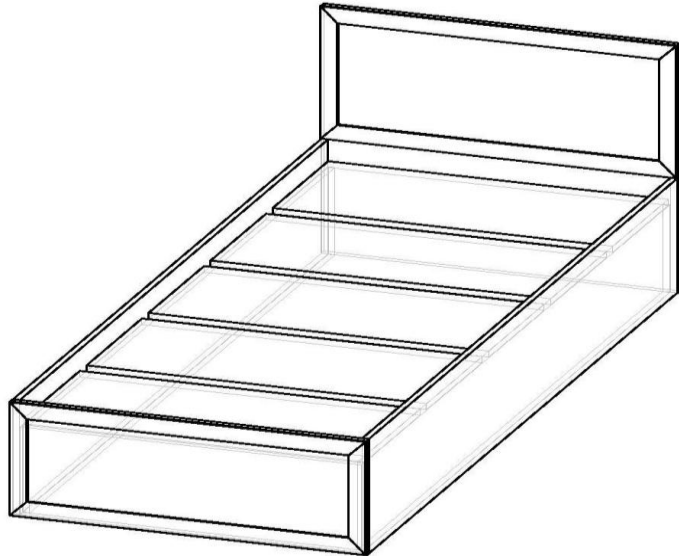

Схема сборки Фурнитура  
Кровать Юниор

Поз.	Наименование	Размеры		Кол.
ЛДСП 16 белёный дуб				
4	Щиток	<u>650</u>	<u>840</u>	1
5	Щиток	<u>300</u>	<u>840</u>	1
ЛДСП 16 венге				
6	Царга	<u>2000</u>	300	2
ЛДСП (проложка) 16				
1	Дно кровати	<u>803</u>	<u>360</u>	5
2	Царга	230	1980	2
3	Царга	230	806	1
Раскладка на ЛДСП 40х6 венге				
7	Накладка	840	40	4
8	Накладка	347	40	2
9	Накладка	297	40	2